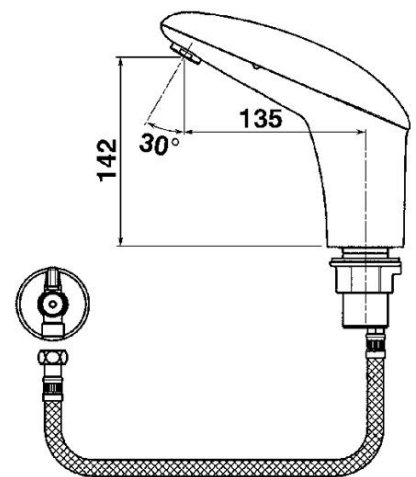

TECHNISCH DOSSIER

Presto Squale wastafelkraan

De zelflerende elektronische wastafelkraan voor bladmontage.

In installaties waar hygiëne, comfort en functionaliteit belangrijk zijn, is de Presto Squalé wastafelkraan goed op zijn plaats.

Toepassing:

Voor wasgelegenheden in:

- Alle installaties waar hygiëne geëist wordt zoals horeca, recreaties, zorg, kantoorgebouwen, industrie en openbare en semi-openbare ruimten.

Voordelen:

- Hygiënisch door infrarood bediening
- Automatische cyclusspoeling
- Zelfleren, heeft geen last van reflectie door gladde oppervlakten
- Met schoonmaakstand
- Vier spoelprogramma's instelbaar met behulp van de meegeleverde reflector
- Uitvoeringen met batterij of transformatorvoeding
- Uitvoering met of zonder mengmogelijkheid
- Water- en energiebesparend, volumestroom 0,1 l/sec

Technische gegevens:

- Werkdruk : 60 – 1000 kPa
- Beschermingsklasse : IP 65

Instelbare spoelprogramma's:

Programmanummer	T1	T2
1 Standaard	1,5 seconden	30 seconden
2 Vullen	1,5 seconden	2 minuten
3 Paramedisch	10 seconden	2 minuten
4 Ziekenhuizen	30 seconden	5 minuten

T1 = nalooptijd, spoeltijd na verwijderen van handen

T2 = maximale spoeltijd

De kraan wordt geleverd met als instelling programma nummer 1